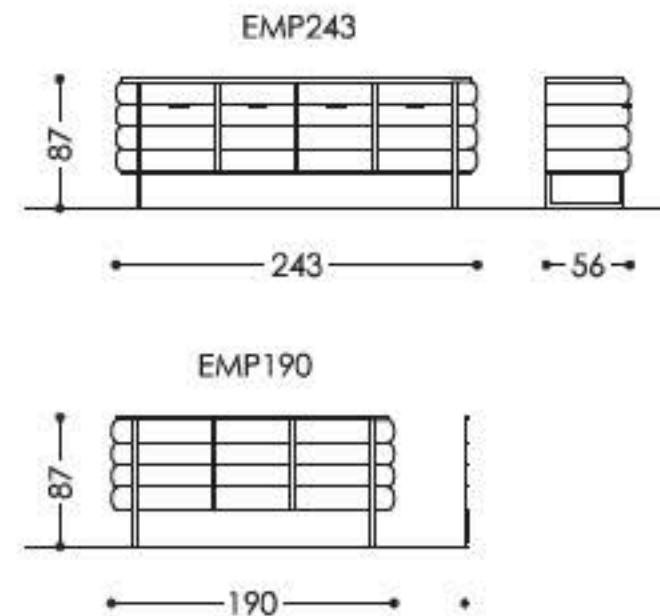

SIDEBOARDS

EMPIRE SIDEBOARD

Madia in legno. Disponibile laccata in colori RAL o rivestita in tessuto o pelle.

Inserti in metallo: effetto ottone verniciato, nickel satinato, cromo, verniciato in colori RAL.