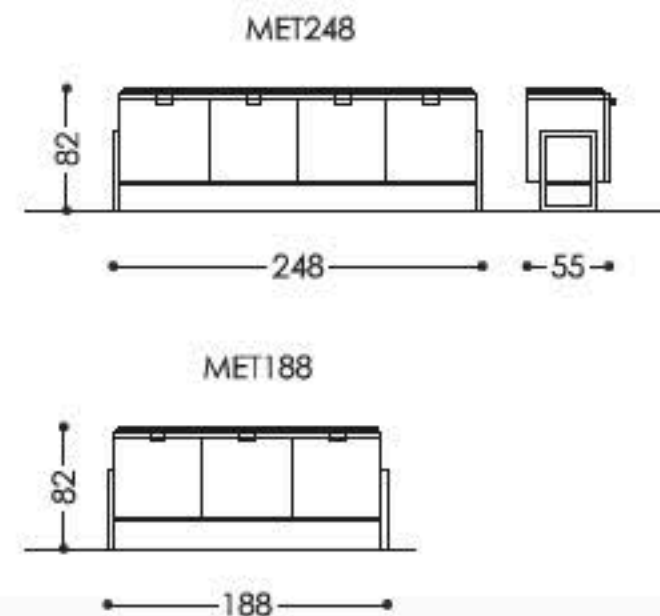

METROPOLITAN SIDEBOARD

Madia in legno con ante lavorate. Disponibile in diverse essenze secondo campionario o laccata in colori RAL.

Inserti in metallo: effetto ottone verniciato, nickel satinato, cromo, verniciato in colori RAL.

Sideboard in wood with carved door. Available in different wood finishes according to samples or lacquered in RAL colors.

Metal parts finishes: brass painted effect, nickel satin, chrome, painted in RAL colors.