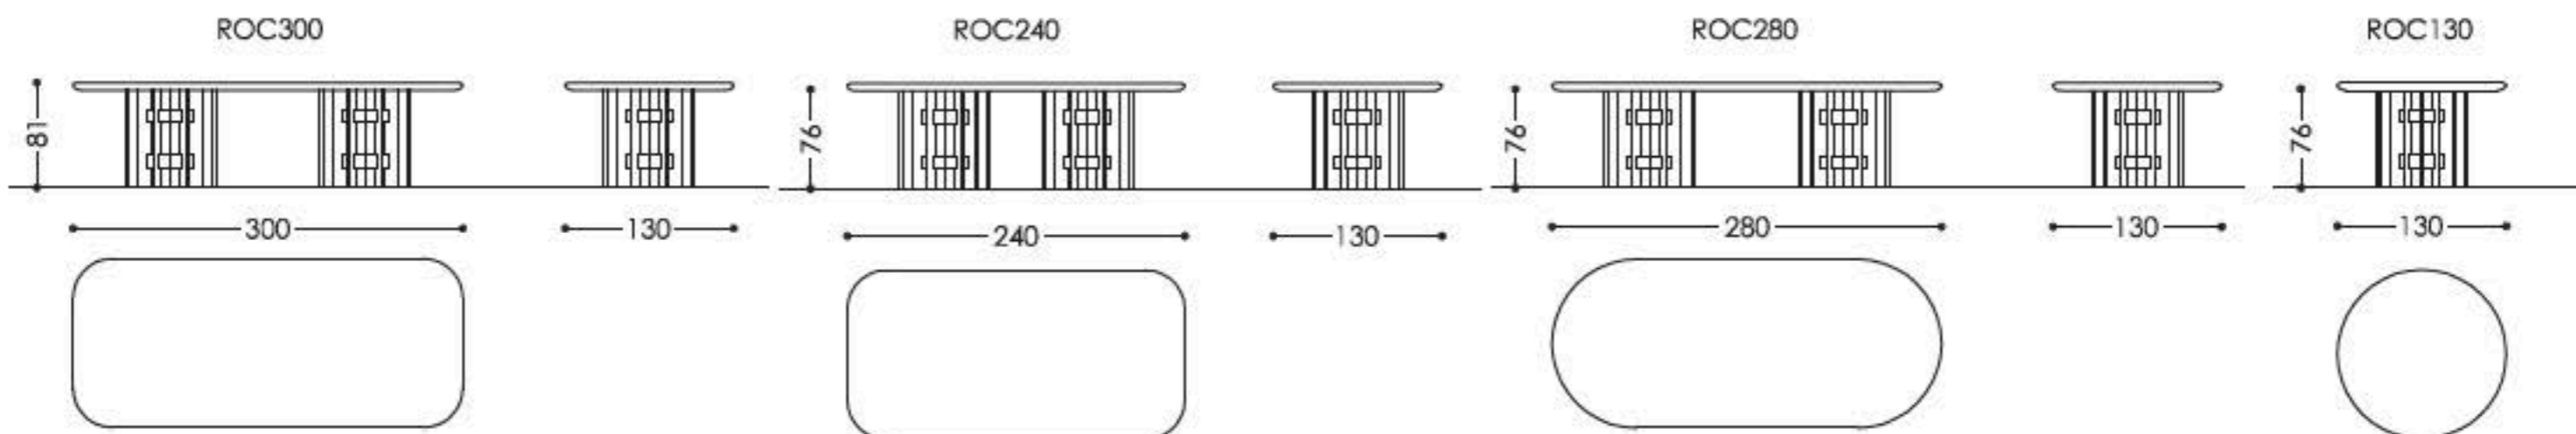

ROCKEFELLER TABLE

Tavolo con basamento in metallo con finitura oro lucido o cromo. Piano in legno intarsiato disponibile in diverse essenze secondo campionario o laccato in colori RAL, o in versione cristallo bisellato.

Table with metal basement available in gold or chromed finish. Top in inlaid wood available in different wood finishes according to samples or lacquered in RAL colors, or completely in bevelled glass.

WOOD TOP

GLASS TOP