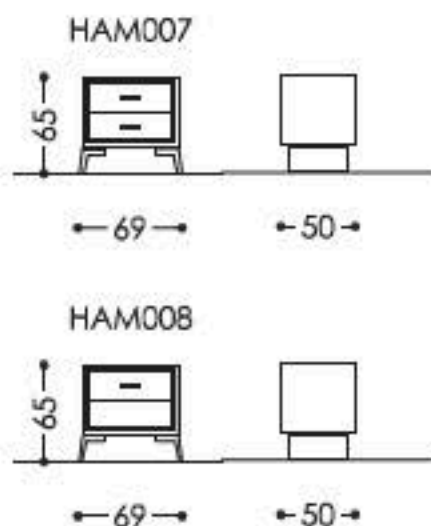

HAMPTONS WOOD BEDSIDE TABLE

Comodino in legno. Disponibile in diverse essenze secondo campionario o laccato in colori RAL.

Inserti in metallo: effetto ottone verniciato, nickel satinato, cromo, verniciato in colori RAL.

Bedside table in wood. Available in different wood finishes according to samples or lacquered in RAL colors.

Metal parts finishes: brass painted effect, nickel satin, chrome, painted in RAL colors.