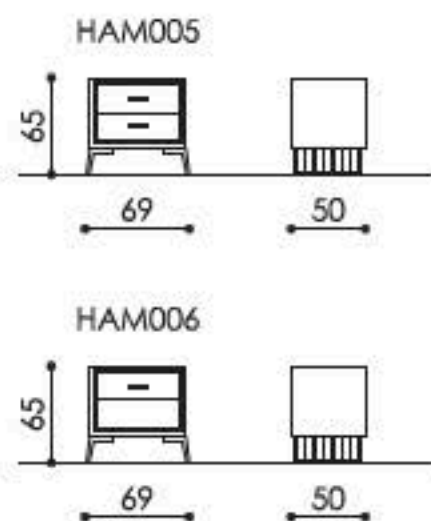

HAMPTONS METAL BEDSIDE TABLE

Comodino in legno. Disponibile in diverse essenze secondo campionario o laccato in colori RAL.

Inserti in metallo: effetto ottone verniciato, nickel satinato, cromo, verniciato in colori RAL.