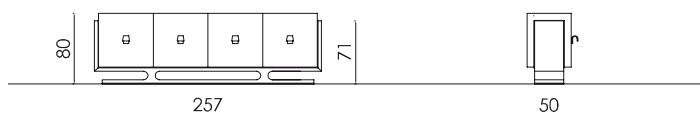

MURRAY / SIDEBOARD

Madia in legno. Disponibile in diverse essenze secondo campionario o laccato in colori RAL. Inserti in metallo: effetto ottone verniciato, nickel satinato, cromo, verniciato in colori RAL.

Sideboard in wood. Available in different wood finishes according to samples or lacquered in RAL colors.

Metal parts finishes: brass painted effect, nickel satin, chrome, painted in RAL colors.

MUR257