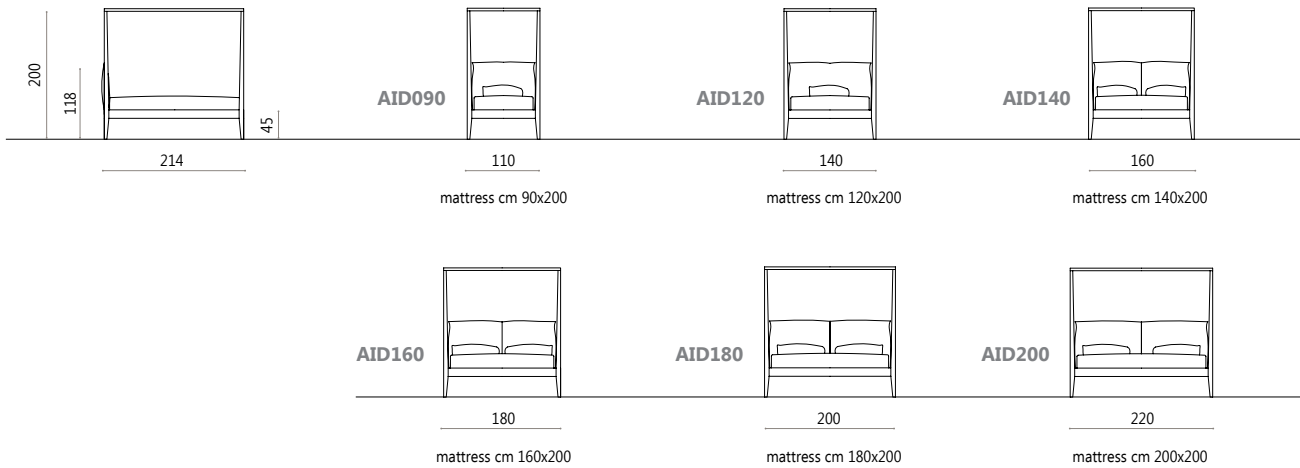

Struttura in legno Ebano Makassar o legno tinto. Imbottitura cuscini testata in poliuretano espanso e dacron. Rivestimento cuscini testata in tessuto o pelle. Disponibile con rete a doghe o pannello ortopedico rivestito.

Makassar ebony or stained wood frame. Polyurethane foam and Dacron headboard cushion padding. Fabric or leather headboard cushion cover. Available with slatted bed base or lined orthopaedic panel.

Конструкция из макаassarского эбенового дерева или тонированного дерева. Наполнитель подушек изголовья: пенополиуретан и дакрон. Обивка подушек изголовья из ткани или кожи. Комплектуется реечной решеткой или ортопедической панелью с обивкой.

AVAILABLE BASES