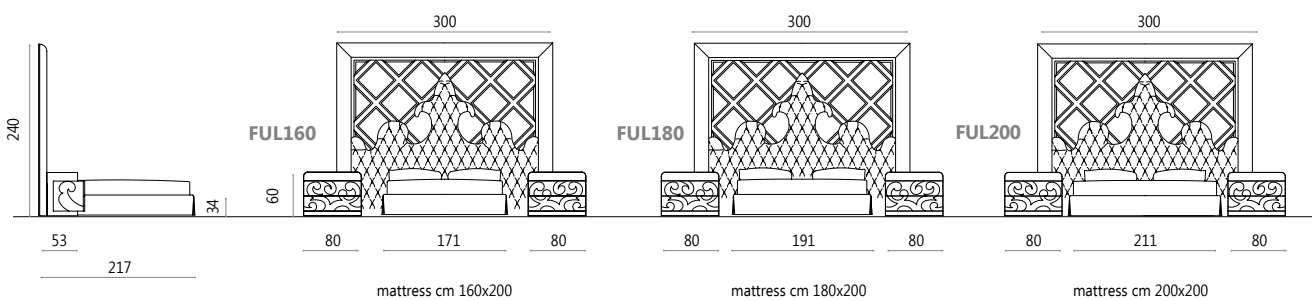

Metal and wood load-bearing frame. Headboard frame lined with Sicis mosaic. Remote-controlled LED lighting under the frame. Top section of the headboard lined with bevelled mirrors. Bottom section of the headboard with deep-buttoned padding. Polyurethane foam padding covered with lined protective fabric. Fabric or leather cover. Available with slatted bed base, lined orthopaedic panel or storage compartment with slatted bed base.

Night Table:

Wood frame. Top and skirting board lined with Sicis mosaic. Night table shell and drawer front with customisable decorative finish. Drawers with lacquered interiors.

Несущая конструкция из металла и дерева. Рама изголовья облицована мозаикой Sicis. Светодиодная система освещения под рамой с радиоуправлением. Верхний корпус изголовья облицован скошенными зеркалами. Нижний корпус изголовья облицован скошенными зеркалами. Нижний корпус изголовья с наполнителем с отделкой капитоне. Наполнитель: пенополиуретан, покрытый защитной дублированной тканью. Обивка из ткани или кожи. Комплектуется реечной решеткой, ортопедической панелью с обивкой или контейнером с реечной решеткой.

НОЧНОЙ СТОЛИК:

Деревянная конструкция. Верхняя поверхность и цоколь облицованы мозаикой Sicis. Корпус ночного столика и фасад ящиков с отделкой по индивидуальному заказу с декором. Внутренняя часть ящиков с лаковой отделкой.

AVAILABLE BASES

WS
Wooden
Slats

OP
Orthopaedic
Panel

SB
Storage
Bed