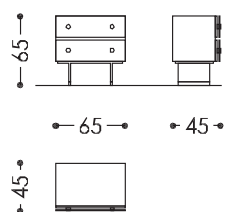

## bedside table

MIL002

**Comodino in legno.**  
**Disponibile in diverse essenze secondo campionario o laccato in colori RAL.**  
**Inserti in metallo secondo campionario.**  
**Parte frontale in vetro colorato.**