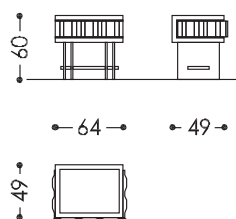

COPIAGUE

bedside table

COP002

Comodino in legno. Disponibile in diverse essenze secondocampionario o laccato in colori RAL. Inserti in metallo secondo campionario.

Bedside table in wood.

Available in different wood finishes according to samples or lacquered in RAL colors.