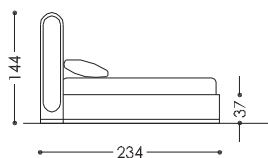

VIP

bed

Letto con struttura portante in legno. Imbottitura in poliuretano espanso rivestito da tessuto accoppiato protettivo.
 Rivestimento in tessuto o pelle. Disponibile con rete a doghe o pannello ortopedico rivestito.
 Inserti in metallo secondo campionario.