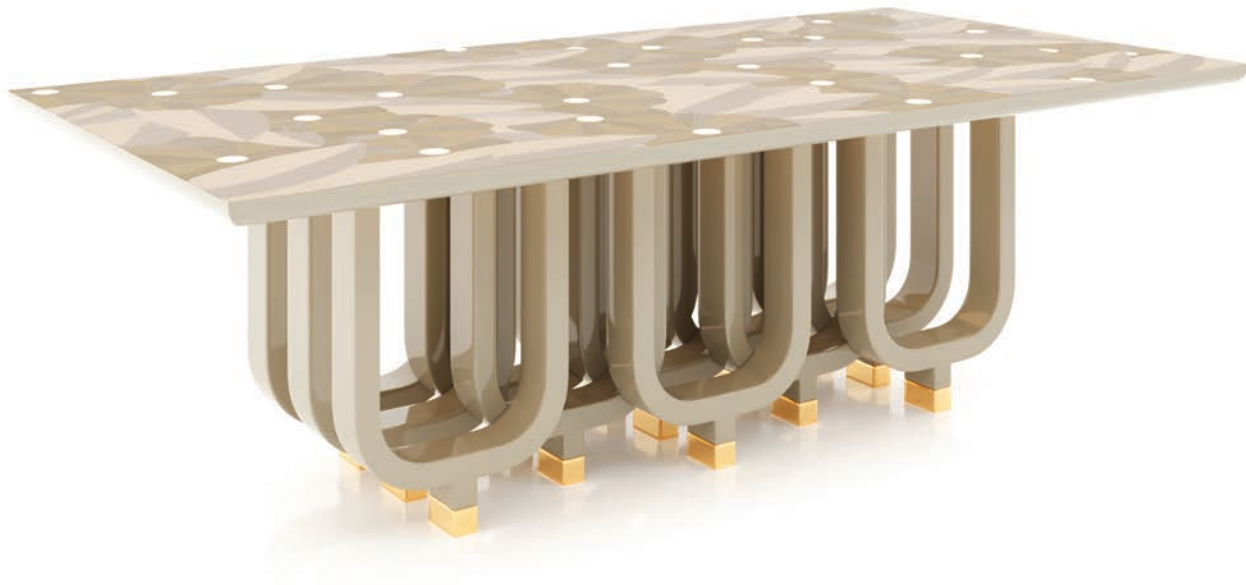

# WATERMILL

table

WAT240

Tavolo in legno disponibile in diverse essenze secondo campionario o laccato in colori RAL. Opzione con top intarsiato con inserti. RAL. Inserti in metallo secondo campionario.

Table in wood available in different wood finishes according to samples or lacquered in RAL colors. Available with top in inlaid wood. Metal parts finishes according to samples.