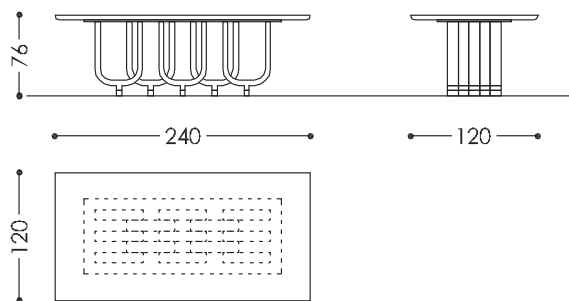

# WATERMILL

table

WAT240

Tavolo in legno disponibile in diverse essenze secondo campionario o laccato in colori RAL. Opzione con top intarsiato con inserti. RAL. Inserti in metallo secondo campionario.

Table in wood available in different wood finishes according to samples or lacquered in RAL colors. Available with top in inlaid wood. Metal parts finishes according to samples.