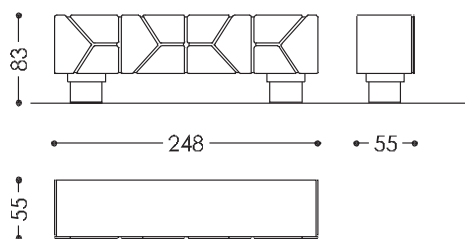

WADING

sideboard

WAD001

Madia in legno. Disponibile in diverse essenze secondo campionario o laccata in colori RAL.

Opzione con fronte ante decorate.

Inserti in metallo secondo campionario.

Sideboard in wood. Available in different wood finishes according to samples or lacquered in RAL colors.